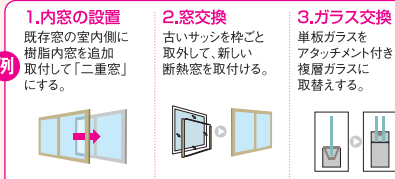

次の①又は②の改修工事

①窓の断熱改修

②外壁・屋根・天井又は床の断熱改修

これらに併せて、バリアフリー改修（手すりの設置、段差解消、廊下幅等の拡張）を行う場合は、その分のポイントが加算されます。

2.エコ住宅の新築

平成21年12月8日～平成23年12月31日に建築着工※2したもの※3

(※2 建築着工とは、根切り工事又は基礎杭打ち工事の着手をいいます。)

【工事内容】