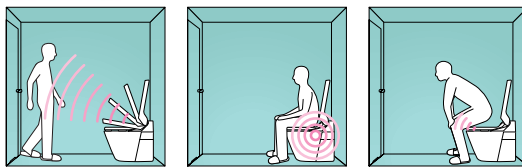

日時 2010年4月17日(土)
 10:00~16:00

会場 パナソニックリビングショールーム大阪
 〒540-0001 大阪市中央区城見2丁目1番3号
 開館時間: 午前10時~午後6時(プラン受付は午後5時まで)
 休館日: 水曜日(祝日の場合は開館)・お盆・年末年始

新商品

全自動おそうじトイレ NEWアラウーノ

「全自動おそうじ機能」に加え、
エコナビ搭載で、もっと省エネへ。

ECO NAVI 最適なエコ運転を自動で考えます。

「ヒトセンサー」入室後、すぐに便座をあたためる。
 「室温センサー」温風乾燥の温度を自動で調節。
 「着座センサー」大・小を判断して自動洗浄。
※1 気温によっては、あたために6秒程度かかる場合があります。
 ※2 自動便座洗浄の水量は着座時間により判別(50秒以内であれば小洗浄)。立小便の場合はリモコン操作となります。

タイプ2
 品番: XCH1202WS
 メーカー希望小売価格 **315,000円**(税抜300,000円)